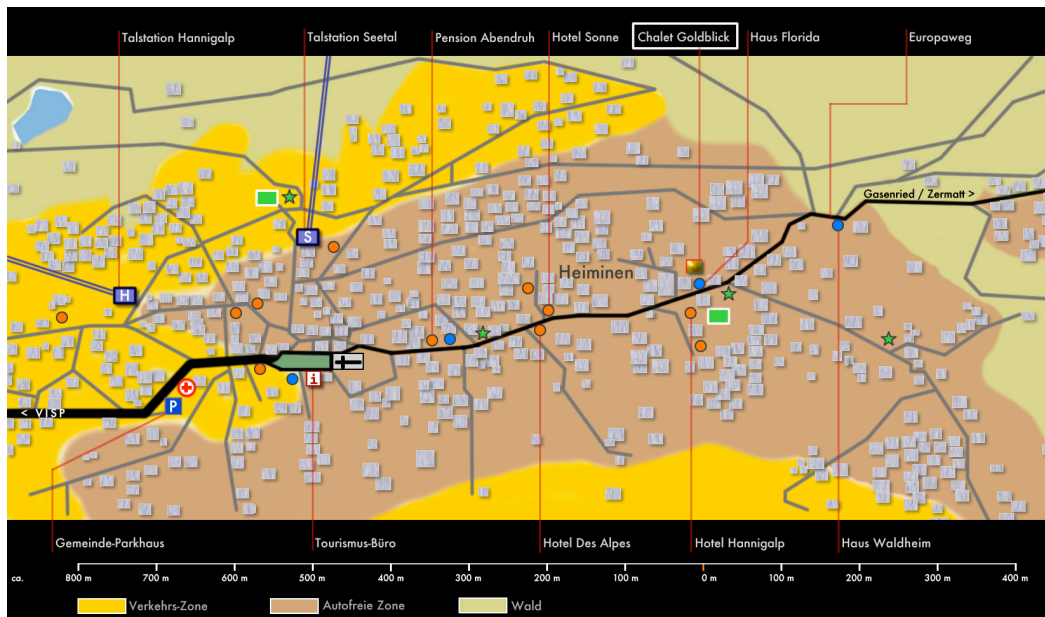

Wegbeschrijving Goldblick

Vakantie in Graechen

Wegbeschrijving

- Vanaf de dorpsplaats komend, links aan de kerk voorbij
- op de „Europa-Weg“ richting Gasenried
- voorbij aan Pension Abendruh, Hotel Des Alpes, Restaurant Sonne
- 200 m verder ziet u aan de rechter kant het hotel hannigalp en links het huis Florida
- direct voor het huis Florida gaat een smalle weg links omhoog en daar staat u voor het Chalet Goldblick
- zou u bij Waldheim zijn, dan bent u véél te ver.

Farinet

Ramuz

Baptistin

Duwkarretjes

- Aan de zijkant van het huis, direct voor de waskeuken en het ski-lokaal is de opslagruimte voor de duwkarretjes.
- Gelieve u duwkarretje, na gebruik, daar weer terug te plaatsen.